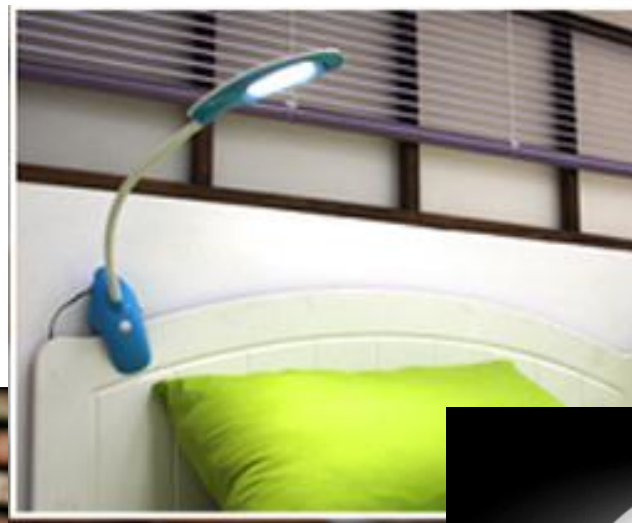

Тренды на рынке настольных ламп

- **Дизайн** – отличное сочетание стиля настольных ламп с современными интерьерными решениями

DE1708