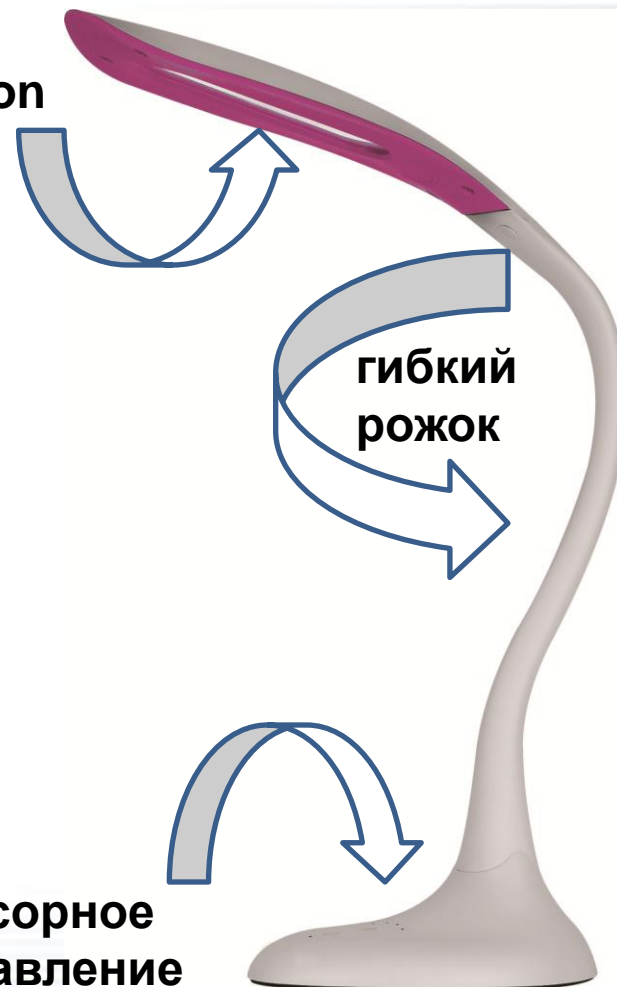

DE1718

Мощность	8W
Напряжение	12V
Световой поток	570LM
Количество светодиодов	36LED
Цвет корпуса	серебристый, голубой, черный, золотой

Обзор моделей

Модель DE1704

eye
protection

гибкий
рожок

сенсорное
управление