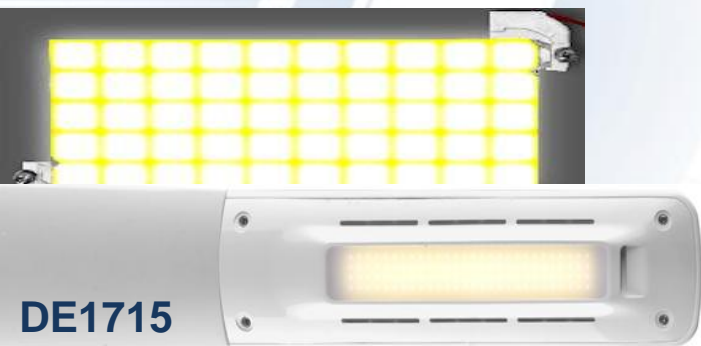

DE1716

DE1712

Имеет 3 варианта выбора цветовой температуры:
холодный белый, теплый белый или холодный +
теплый белый

Выполняет функции светильника,
фонаря, часов, календаря и комнатного
термометра

DE1711

Тренды на рынке настольных ламп

● Новые технологии

2012 год

2014 год

от 4мм

от 2мм

Пираньи и SMD LED
(установка светодиода в корпус, а потом на плату)

COB LED
(установка светодиода непосредственно на плату)

COB LED (Chip-On-Board)